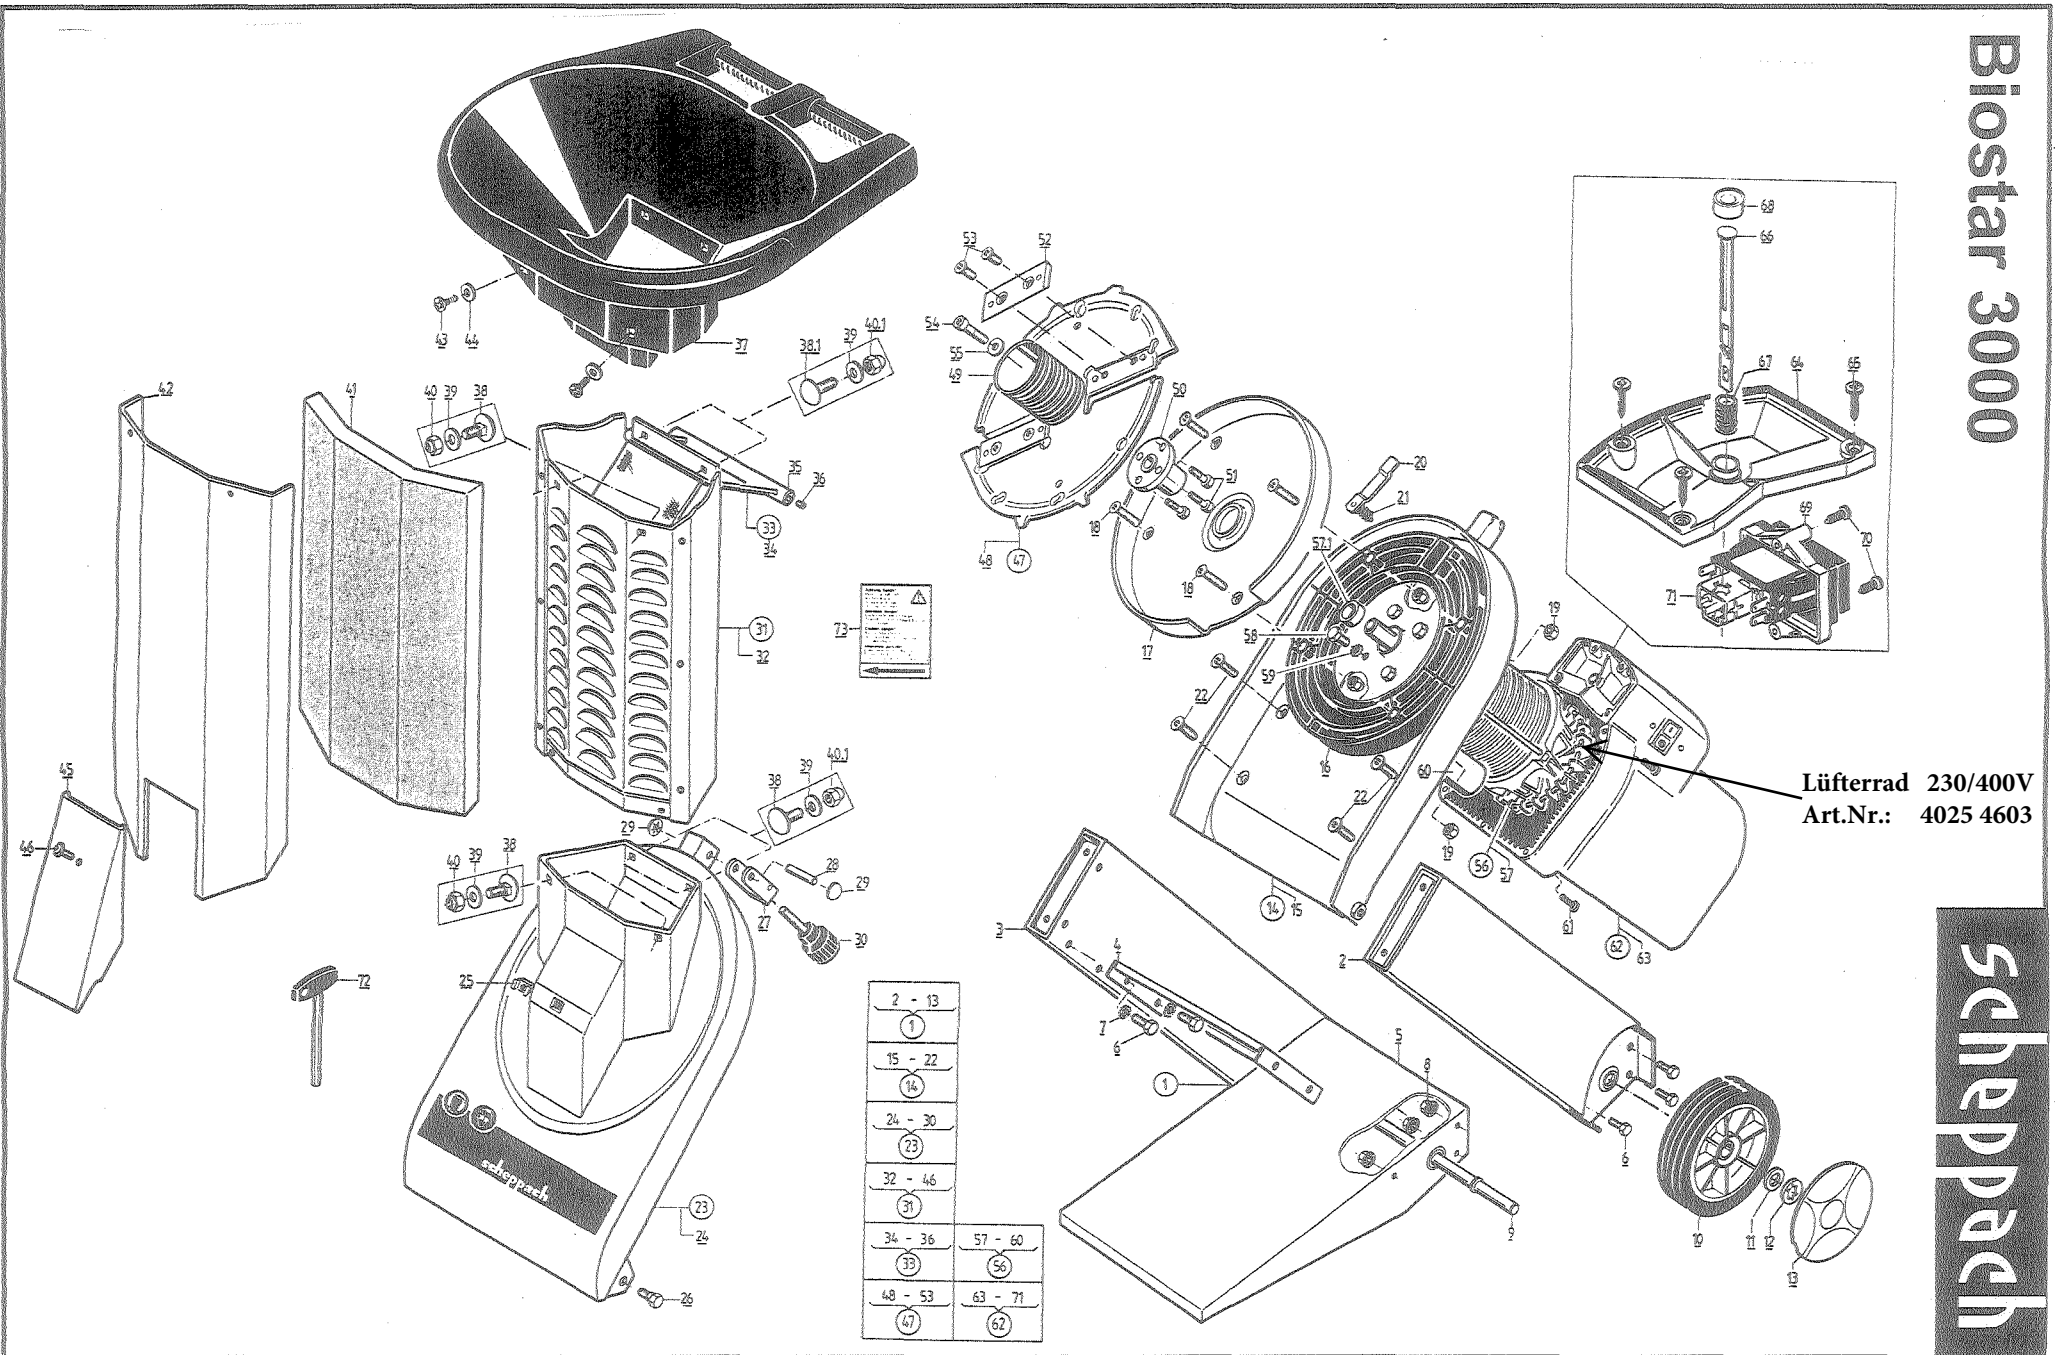

Biostar 3000

Lüfterrad 230/400V
Art.Nr.: 4025 4603

2 - 13	
1	
15 - 22	
14	
24 - 30	
23	
32 - 46	
31	
34 - 36	57 - 60
35	56
48 - 53	63 - 71
47	62

Schaeppach

1 = 4051 0001	23 = 4051 0056
2 = 4051 0002	25 = 0500 7001
3 = 4051 0007	26 = 5300 3025
4 = 4051 0010	27 = 4051 0049
5 = 4051 0011	28 = 4051 0052
6 = 0209 3345	29 = 0500 3461
7 = 0267 9806	30 = 0510 6100
8 = 0209 3404	31 = 4051 0060
9 = 4051 0012	32 = 4051 0061
10 = 4051 0014	33 = 4051 0068
11 = 0214 4007	37 = 4051 0072
12 = 0500 3422	38 = 0206 0313
13 = 4051 0015	38.1 = 0206 0314
14 = 4051 0020	39 = 0267 9806
15 = 4051 0021	40 = 0209 8504
16 = 4051 0029	40.1 = 0209 8606
17 = 4051 0030	41 = 4051 0065
18 = 0279 9127	42 = 4051 0036
19 = 0500 1202	43 = 0279 8123
20 = 4051 0025	44 = 0214 4003
21 = 4051 0095	45 = 4051 0066
22 = 0279 9133	46 = 0500 5312
22.1 = 0267 9843	47 = 4051 0086
	48 = 4051 0082
	49 = 4051 0087
	50 = 4051 2603
	51 = 0209 1238
	52 = 4040 0140 = 1 Satz
	53 = 0279 9122
	54 = 0279 1275
	55 = 0120 9306
	56 = 4051 0090 - 220/50
	4052 0090 - 400/50
	57 = 4051 0098 - 220/50
	4052 0098 - 400/50
	57.1 = 4051 0117
	57.2 = 0168 8534
	58 = 0500 5418
	58.1 = 4051 0054
	59 = 0267 9809
	60 = 4051 0099
	62 = 4051 0091 - 220/50
	4052 0091 - 400/50
	69 = 0504 7876
	70 = 0500 8403
	71 = 0504 7611 - 220/50
	0504 7636 - 400/50
	72 = 4010 2006
	73 = 4051 0114
	74 = 4051 0174